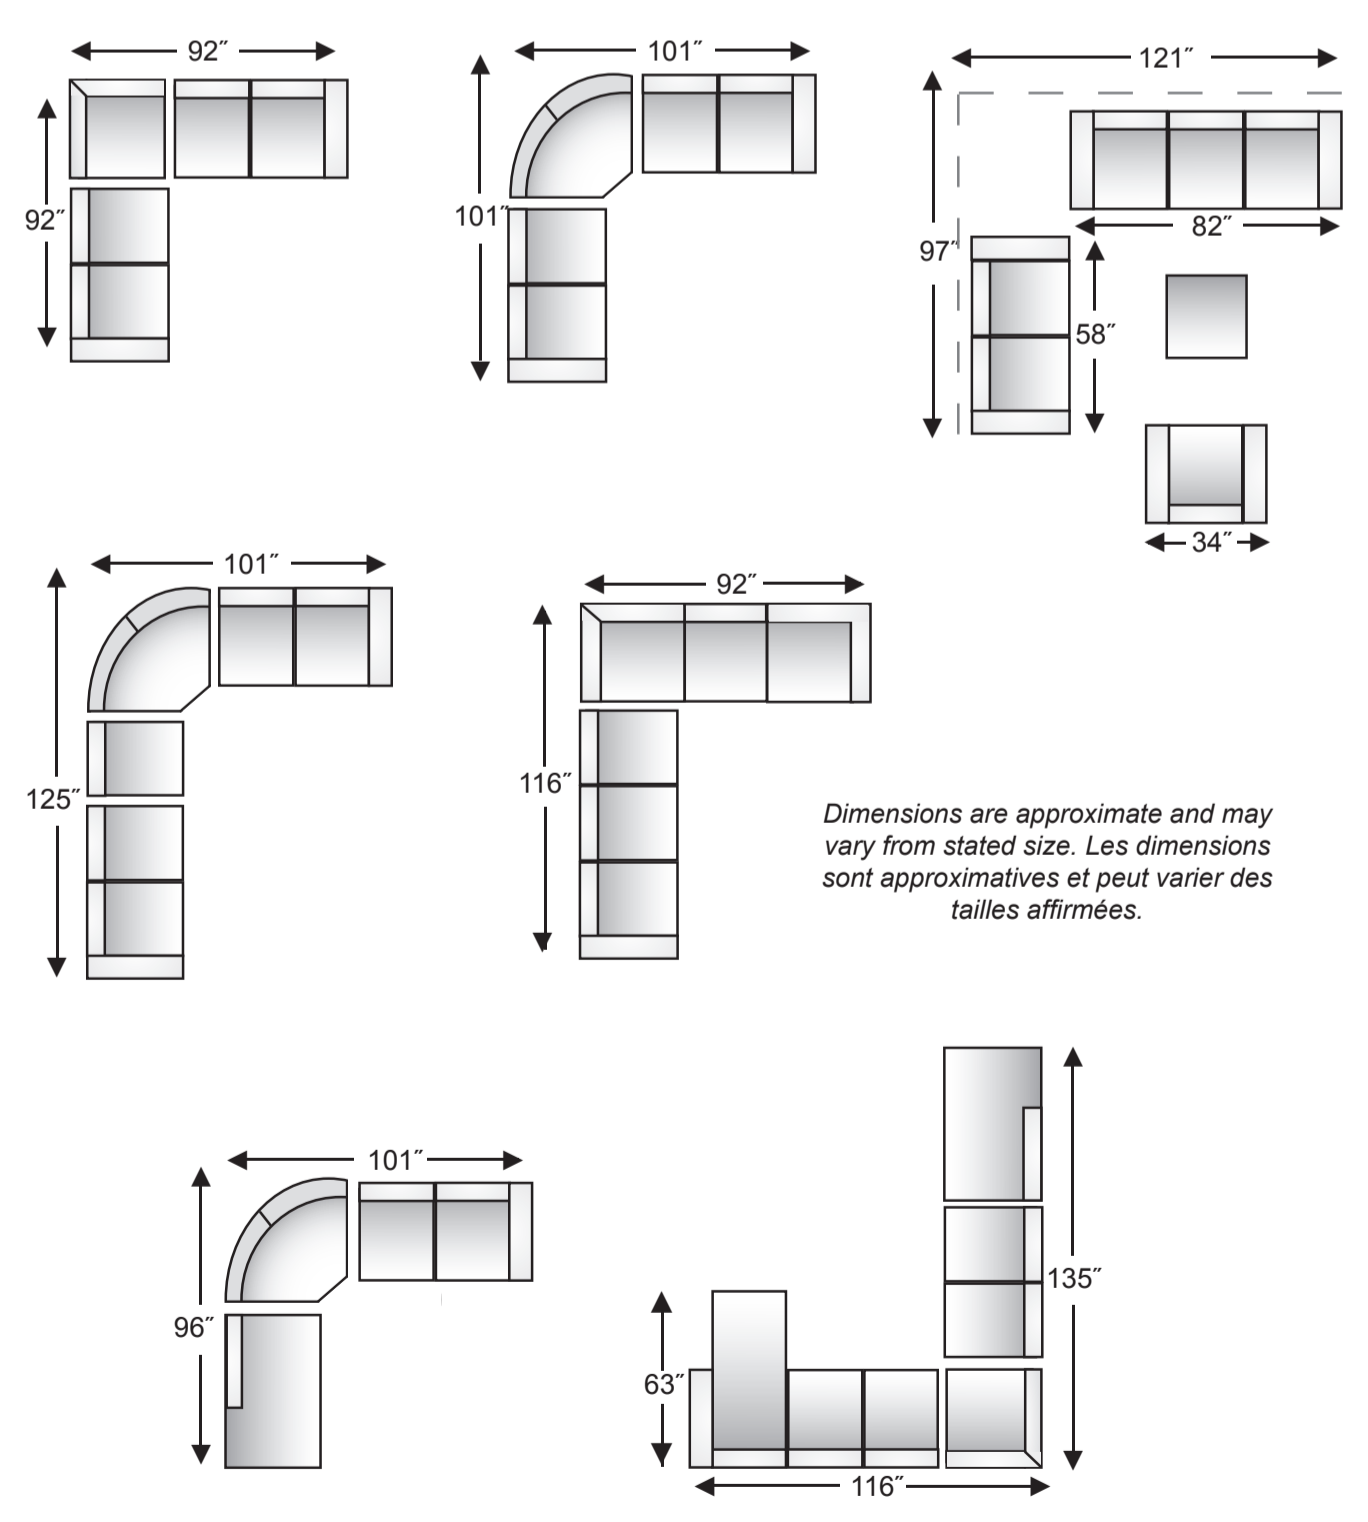

Caractéristiques
• Dossier semi-attaché
• Toutes les composantes s'enclenchent les unes aux autres
• Super-cel Assise Supérieure

side profile vue de profil

### RECOMMENDED ROOM CONFIGURATIONS / CONFIGURATIONS RECOMMANDÉES

Dimensions are approximate and may vary from stated size. Les dimensions sont approximatives et peut varier des tailles affirmées.

Dimensions are based on models 6051/6052. For model 6053 add 5" per arm to the length dimension.  
Les dimensions sont basées sur les modèles 6051/6052. Pour le modèle 6053 ajoutez 5" à la longueur pour chaque bras.  
\*Upcharge for chrome base/Surcharge pour la base en chrome