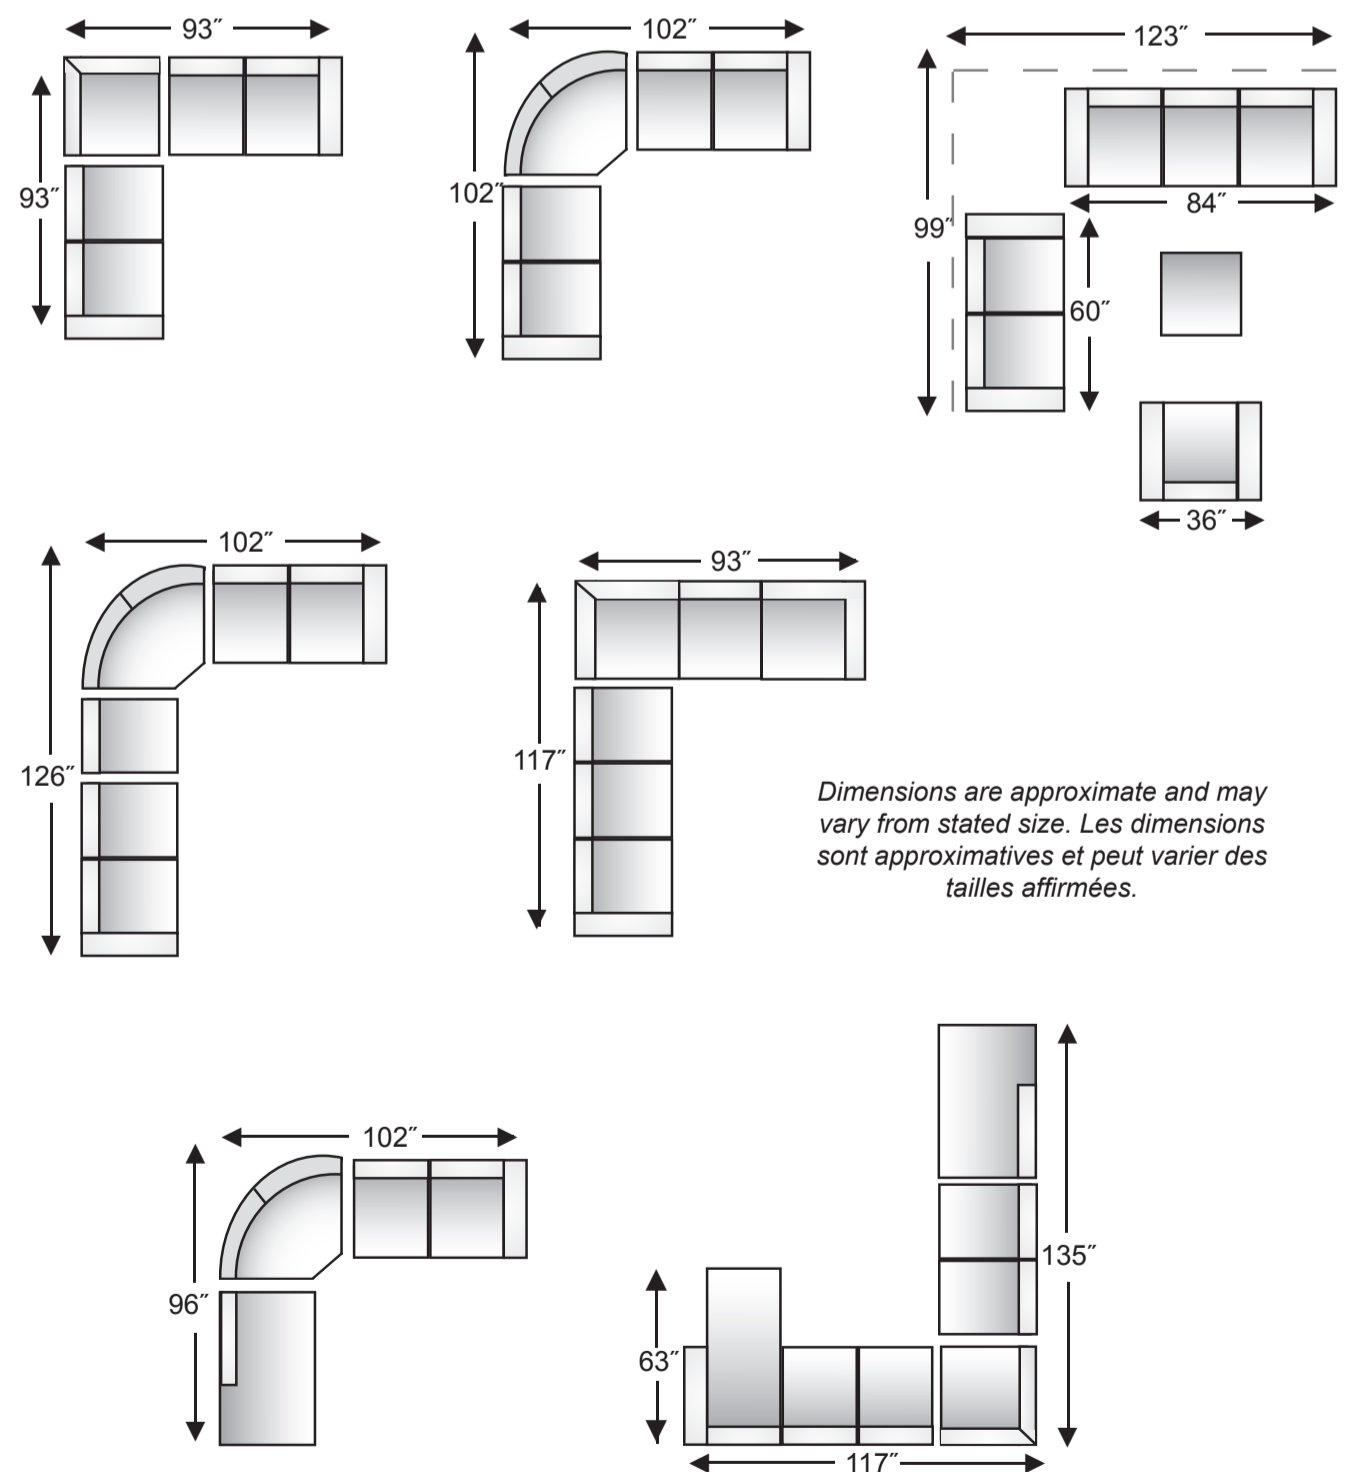

AVAILABLE PIECES (SKU'S) / PIÈCES DISPONIBLES

Features	Caractéristiques
<ul style="list-style-type: none"> • Semi-attached back • All units clip and hold to each other • Super-cel premium seating 	<ul style="list-style-type: none"> • Dossier semi-attaché • Toutes les composantes s'enclenchent les unes aux autres • Super-cel Assise Supérieure

Dimensions are approximate and may vary from stated size. Les dimensions sont approximatives et peut varier des tailles affirmées.

Dimensions are based on model L5002. For model L5003 add 1" per arm to the length dimension. For L5101 and L5104 add 2" per arm to the length dimension.

Les dimensions sont basées sur les modèle L5002. Pour le modèle L5003 ajoutez 1" à la longueur pour chaque bras. Pour le modèle L5101 et L5104 ajoutez 2" à la longueur pour chaque bras.

*Upcharge for chrome base/Surcharge pour la base en chrome