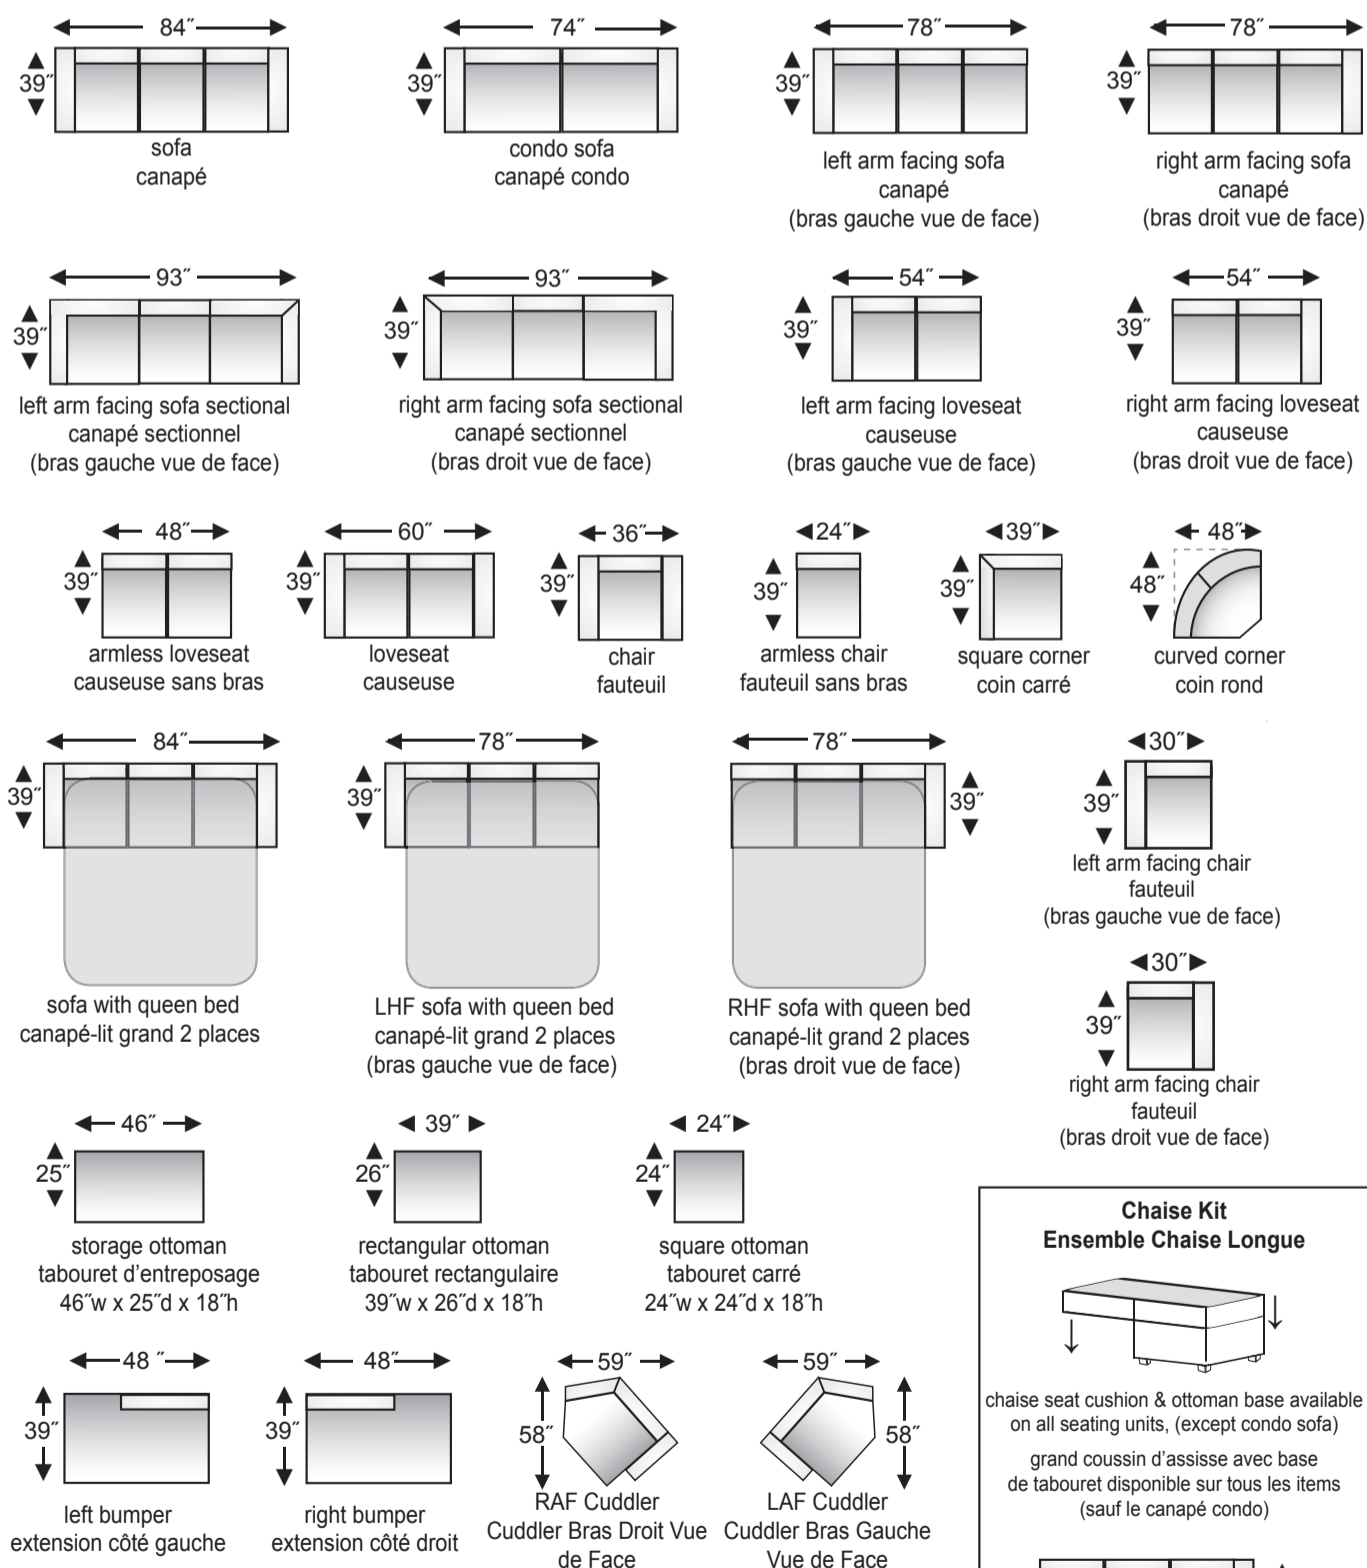

AVAILABLE PIECES (SKU'S) / PIÈCES DISPONIBLES

Features	Caractéristiques
<ul style="list-style-type: none"> • Semi-attached back • All units clip and hold to each other • Super-cel premium seating 	<ul style="list-style-type: none"> • Dossier semi-attaché • Toutes les composantes s'enclenchent les unes aux autres • Super-cel Assise Supérieure

Dimensions are approximate and may vary from stated size. Les dimensions sont approximatives et peut varier des tailles affirmées.

Dimensions are based on model L5002. For model L5003 add 1" per arm to the length dimension. For L5101 and L5104 add 2" per arm to the length dimension.

Les dimensions sont basées sur les modèle L5002. Pour le modèle L5003 ajoutez 1" à la longueur pour chaque bras. Pour le modèle L5101 et L5104 ajoutez 2" à la longueur pour chaque bras.

*Upcharge for chrome base/Surcharge pour la base en chrome