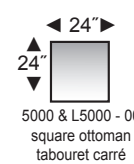

Model #5002

*Available in Leather Model L5002

Toss pillows are not available on leather versions / Coussins décoratifs ne sont pas disponibles sur leur versions en cuir.

DESIGN YOUR OWN CONFIGURATION / CRÉEZ VOTRE PROPRE CONFIGURATION

SUPERSTYLE

FURNITURE LTD.

Crafted by Canadians

01/23

AVAILABLE PIECES (SKU'S) / PIÈCES DISPONIBLES

Features	side profile/vue de profil
- Semi-attached back - All units clip and hold to each other	
Caractéristiques	
- Dossier semi-attaché - Toutes les composantes s'enclenchent les unes aux autres	

**5000 & L5000 - 25
Chaise Kit
Ensemble Chaise Longue**

chaise seat cushion & ottoman base available on all seating units, (except condo sofa)
grand coussin d'assise avec base de tabouret disponible sur tous les items (sauf le canapé condo)

turn any seating unit into a chaise by adding this optional chaise kit, (except condo sofa)
transformez n'importe quelle assise en chaise longue avec cet ensemble. (sauf le canapé condo)

RECOMMENDED ROOM CONFIGURATIONS / CONFIGURATIONS RECOMMANDÉES