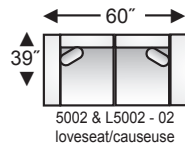

SUPERSTYLE

FURNITURE LTD.

Crafted by Canadians

01/23

AVAILABLE PIECES (SKU'S) / PIÈCES DISPONIBLES

Features	side profile/vue de profil
<ul style="list-style-type: none"> Semi-attached back All units clip and hold to each other 	
Caractéristiques	
<ul style="list-style-type: none"> Dossier semi-attaché Toutes les composantes s'enclenchent les unes aux autres 	

**5000 & L5000 - 25
Chaise Kit
Ensemble Chaise Longue**

chaise seat cushion & ottoman base available on all seating units, (except condo sofa)
grand coussin d'assise avec base de tabouret disponible sur tous les items (sauf le canapé condo)